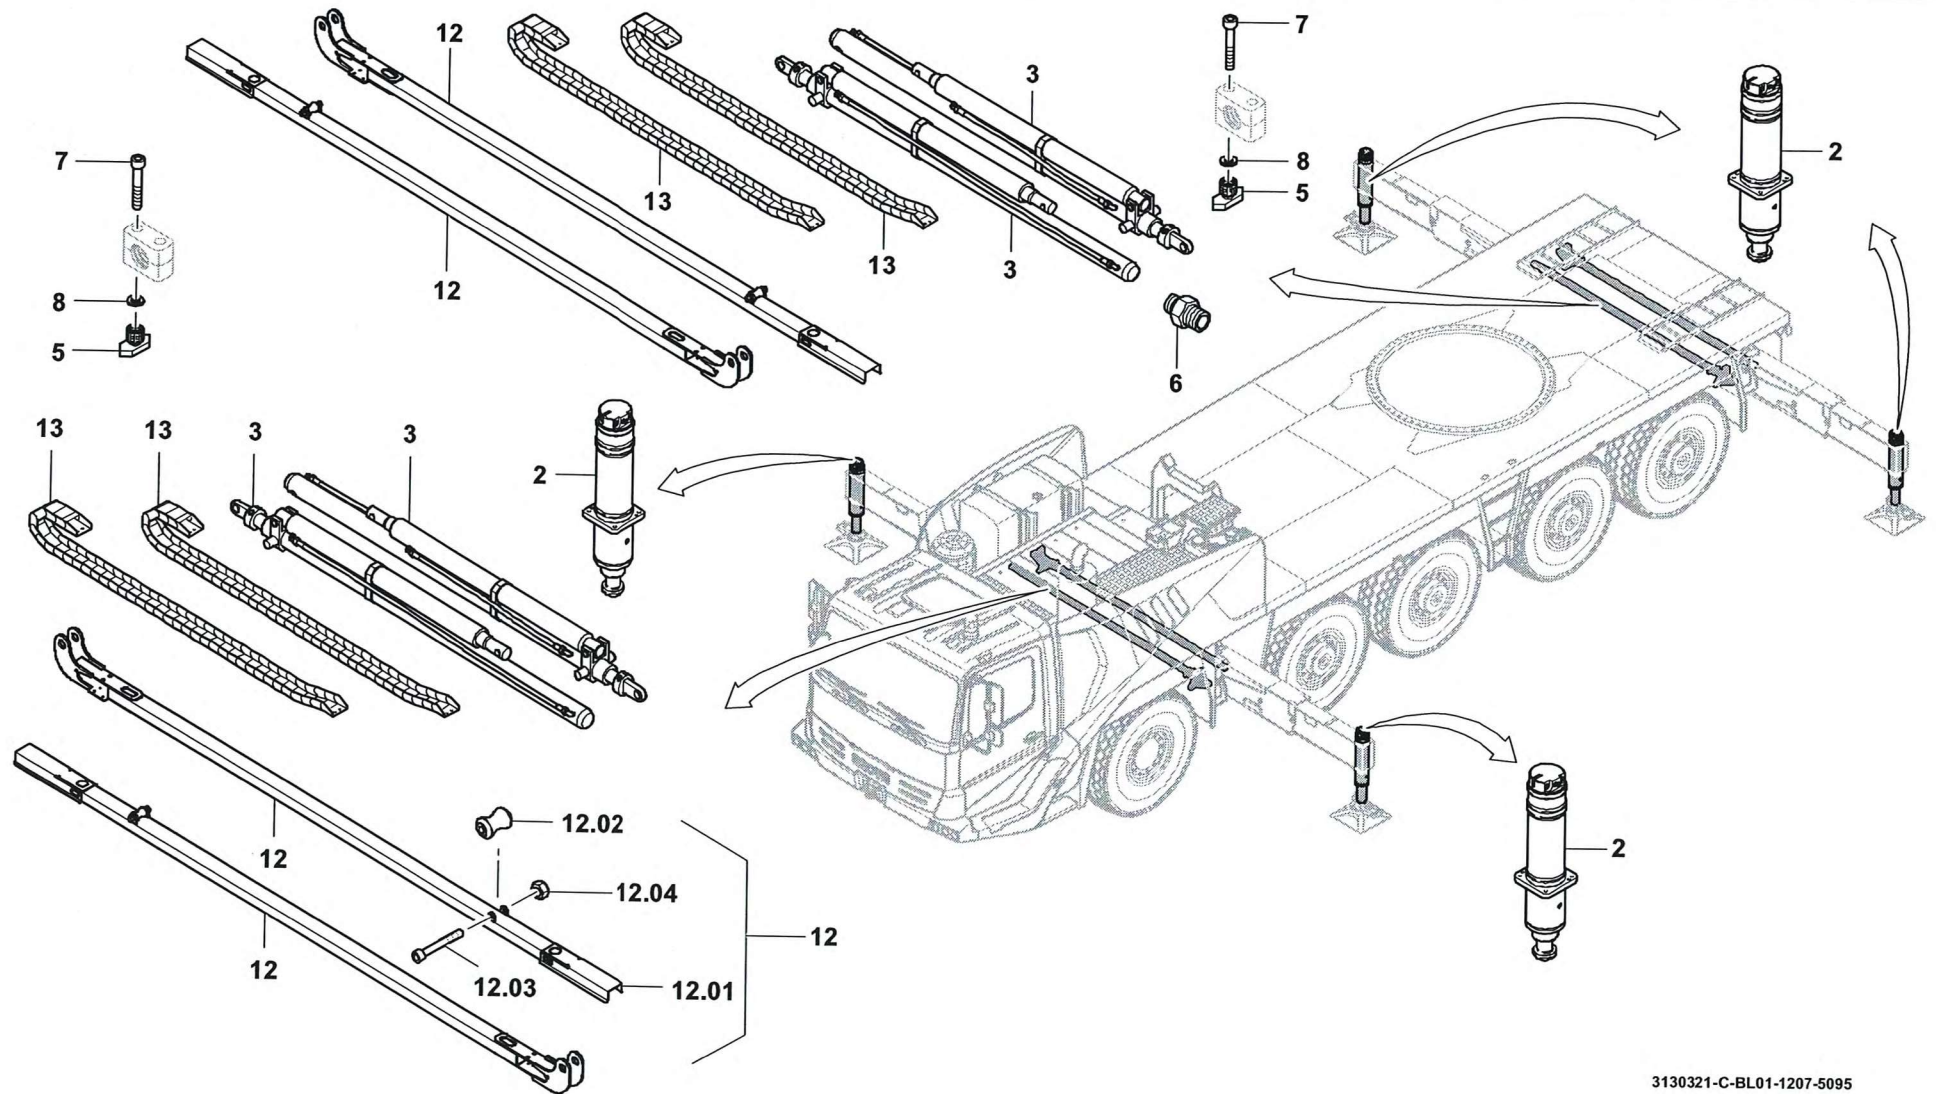

GROVE

HYDR. ABSTUETZUNG
HYDR. OUTRIGGER

BILDTAFEL
PICTORIAL DISPLAY

12.07

3130321-ETL C

1/2

GMK 5095
BE 505
G 781

GROVE

HYDR. ABSTUETZUNG
HYDR. OUTRIGGER

BILDТАFЕL
PICTORIAL DISPLAY

12.07

3130321-ETL C

2/2

**GMK 5095
BE 505
G 781**

1